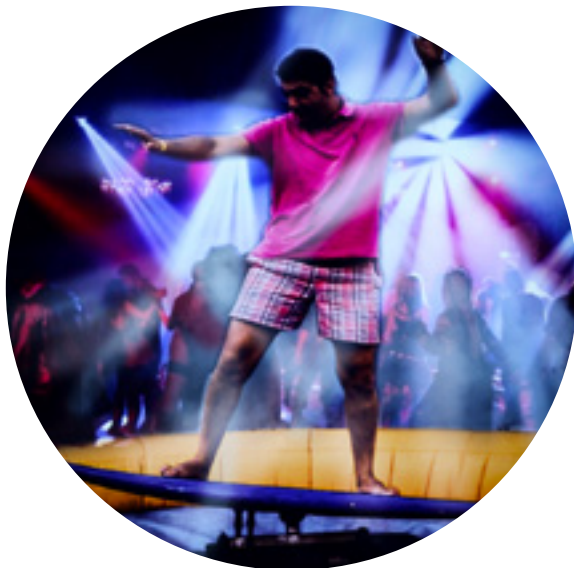

Además cada disco lleva una atracción para los más intrépidos.

HAWAIIANA

TABLA DE SURF

COUNTRY

TORO MECÁNICO

HEROES

GLADIADORES