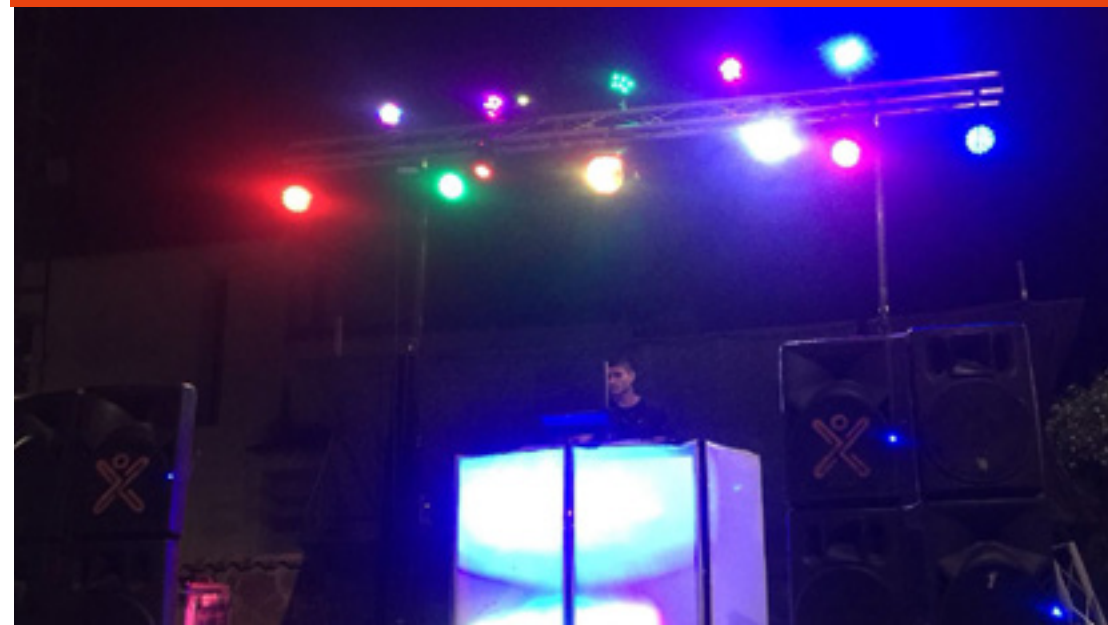

Toda la Diversión a Tu Alcance...

Nuestra discomóvil está preparada para ambientar y animar cualquier pequeño y mediano evento. Desde un cumpleaños hasta una boda. Su potencia de sonido y su instalación de cañones de luz hacen de la Disco Fun el compañero perfecto para tus celebraciones.

Características de la disco móvil:

- Puente de 9 metros
- 4 cabezas bean
- 8 efectos led
- Laser
- Máquina de humo
- 6000 watos de sonido
- Cabina DJ Iluminada.

DISCO FUN